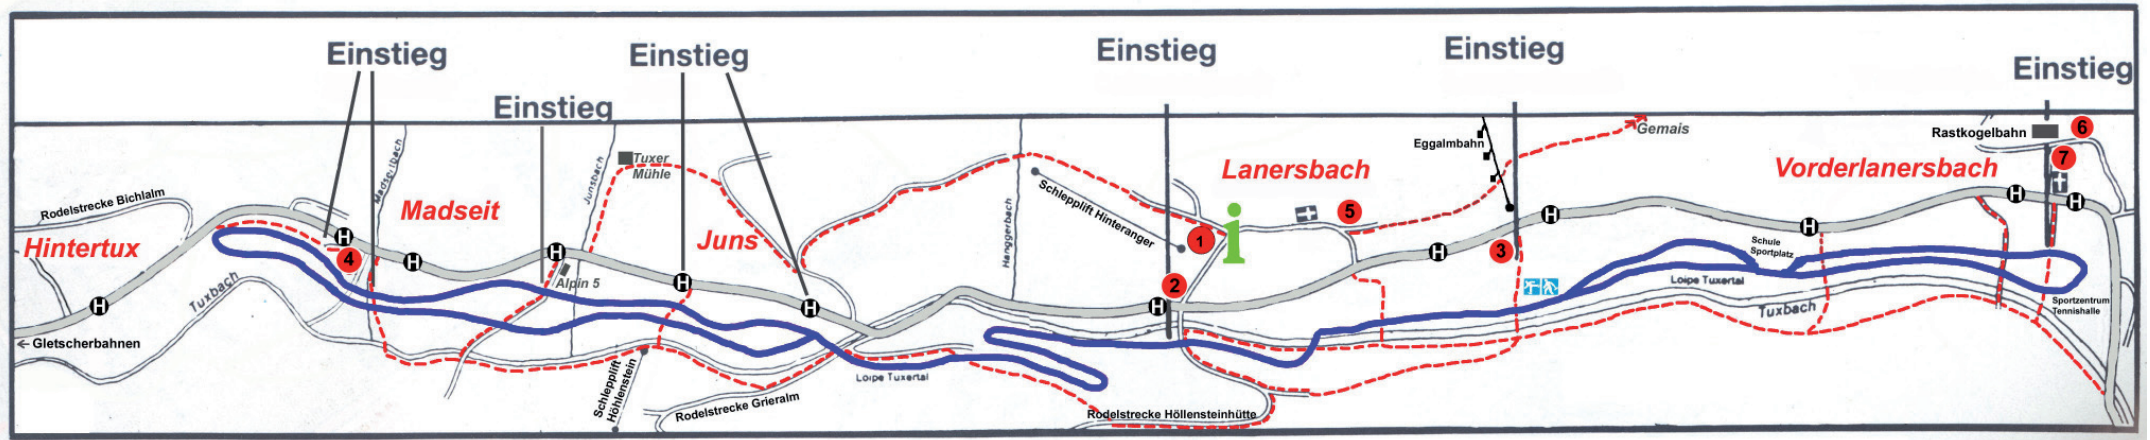

Loipe Tux

- Loipe Tux
- 14 km klassisch
- 14 km Skatingspur
- H Sportbushaltestelle
- FIA Eislaufplatz / Eisschießbahnen
- - - Winterwanderwege

Loipenregeln:

- Bitte in der rechten Spur laufen
- Mitführen von Hunden ist nicht gestattet
- Betreten der Loipe und der Skating-Trasse ist nicht gestattet
- Bitte den Müll mit nach Hause nehmen
- Bitte die Laufrichtung beachten